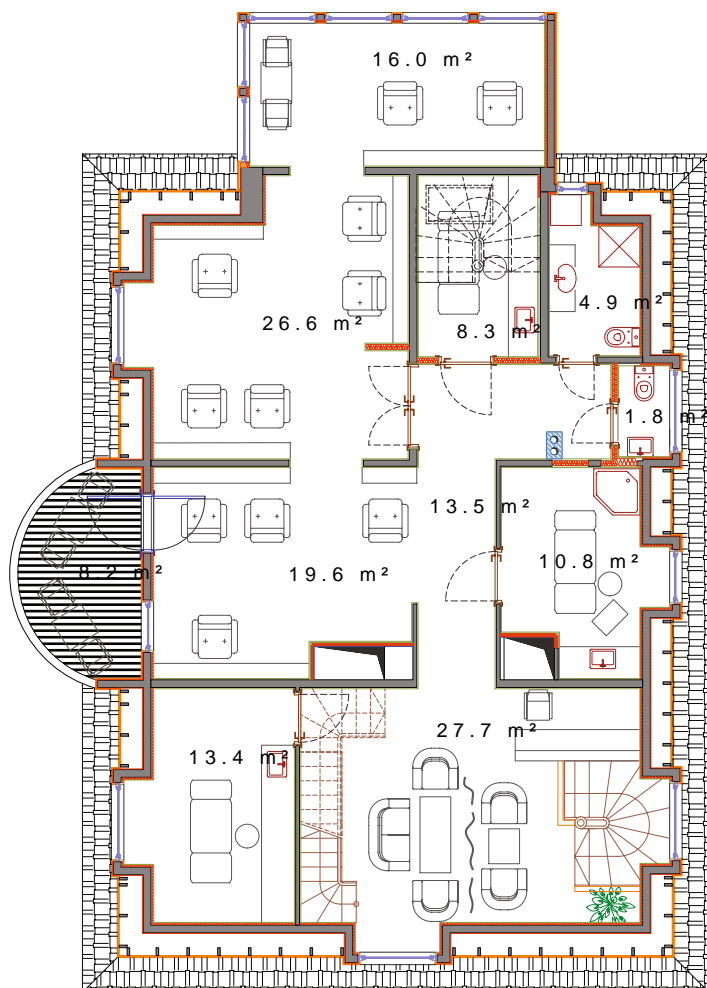

VILLA Tiffany's

Апартаменты № 1

2 Этаж

Терраса	8.30 м²
Жилая площадь	143.60 м²
Общая площадь	151.9 м²

Санузел	5.30 м²
Санузел	2.30 м²
Холл и коридор	40.10 м²
Кабинет СПА	13.60 м²
Парикмахерская	19.40 м²
Парикмахерская	26.40 м²
Парикмахерская/маникюр	16.70 м²
Кабинет СПА	8.50 м²
Парикмахерская/маникюр	11.30 м²
Балкон	8.30 м²