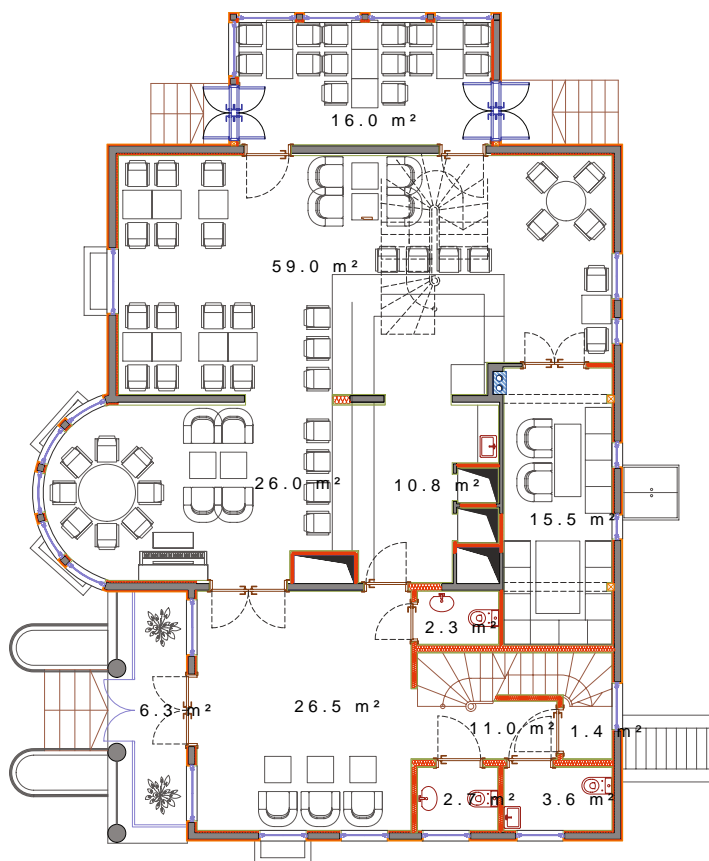

VILLA **Tiffany's**

Апартаменты № 1

1 Этаж

Жилая площадь	180.00 м²
Санузел	2.30 м²
Санузел	3.80 м²
Санузел	2.80 м²
Бар	24.20 м²
Прихожая	6.40 м²
Холл	27.00 м²
Лестничная клетка	9.50 м²
Лестничный пролет	1.40 м²
Обеденный зал	24.80 м²
Обеденный зал	49.70 м²
Обеденный зал	16.60 м²
Обеденный зал VIP	15.80 м²