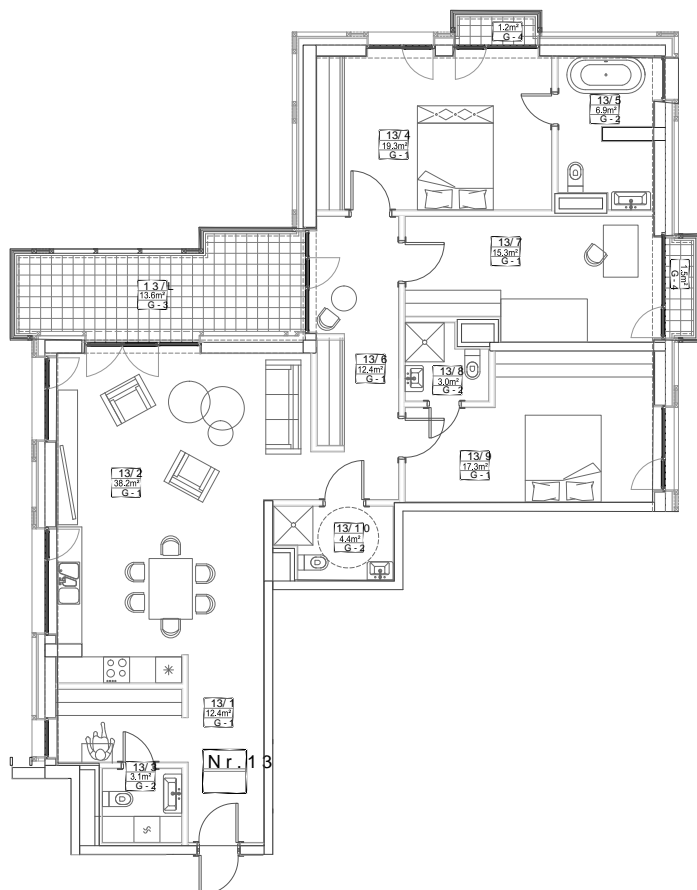

# VILLA Hepburn

## Апартаменты № 17

### 2 Этаж

Терраса	16.30 м²
Жилая площадь	132.30 м²
Общая площадь	148.6 м²

Прихожая	12.40 м²
Гостиная с кухней	38.20 м²
Санузел	3.10 м²
Спальня	19.30 м²
Ванная	6.90 м²
Коридор	12.40 м²
Спальня	15.30 м²
Санузел	3.00 м²
Спальня	17.30 м²
Санузел	4.40 м²
Лоджия	13.60 м²
Лоджия	1.20 м²
Лоджия	1.50 м²