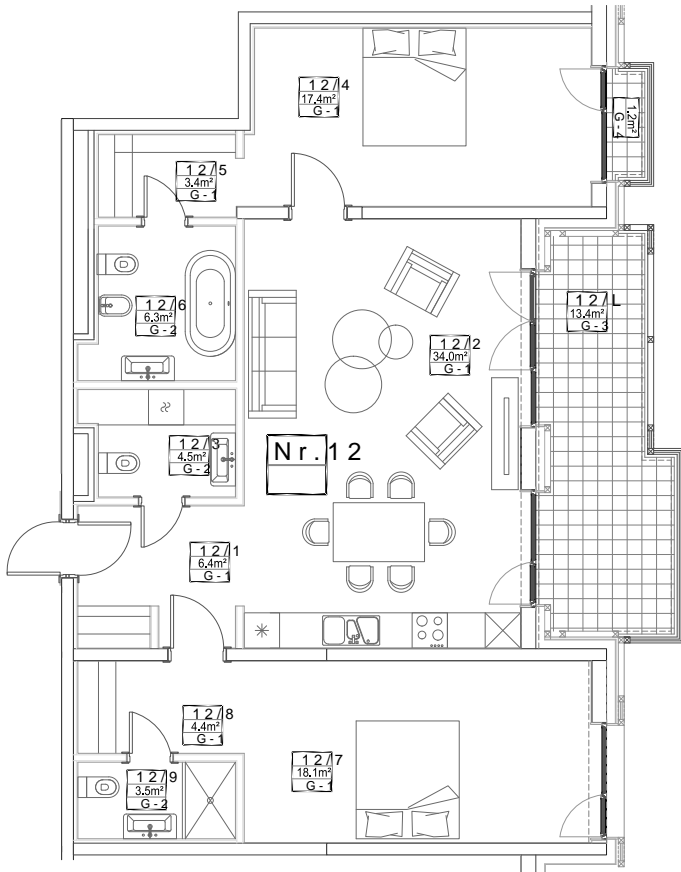

VILLA Hepburn

Апартаменты № 18

2 Этаж

Терраса	14.60 м ²
Жилая площадь	98.00 м ²
Общая площадь	112.6 м ²
Прихожая	6.40 м ²
Гостиная с кухней	34.00 м ²
Санузел	4.50 м ²
Спальня	17.40 м ²
Ванная	6.30 м ²
Спальня	18.10 м ²
Гардероб	4.40 м ²
Туалет	3.50 м ²
Лоджия	13.40 м ²
Лоджия	1.20 м ²
Гардероб	3.40 м ²