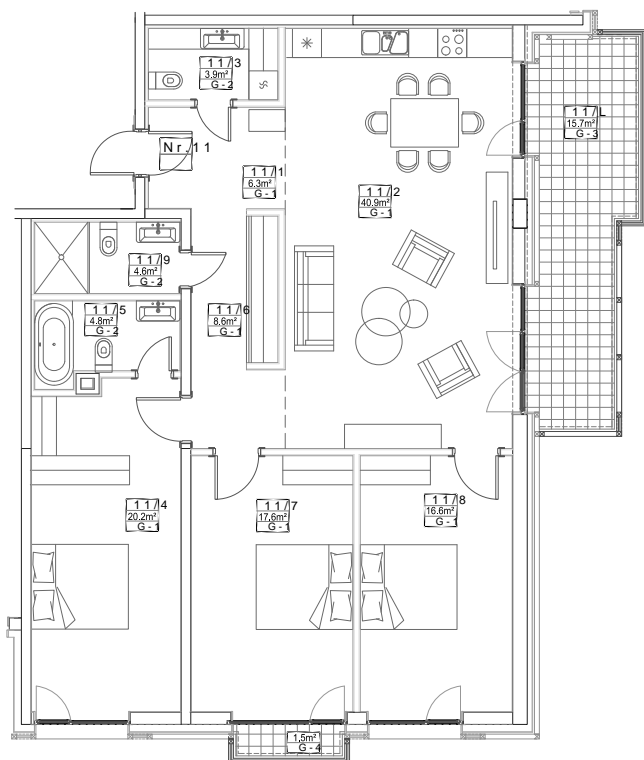

VILLA Hepburn

Апартаменты № 19

2 Этаж

Терраса	17.20 м ²
Жилая площадь	123.50 м ²
Общая площадь	140.7 м ²
Прихожая	6.30 м ²
Гостиная с кухней	40.90 м ²
Санузел	3.90 м ²
Санузел	4.60 м ²
Ванная	4.80 м ²
Спальня	20.20 м ²
Коридор	8.60 м ²
Спальня	17.60 м ²
Спальня	16.60 м ²
Лоджия	15.70 м ²
Лоджия	1.50 м ²