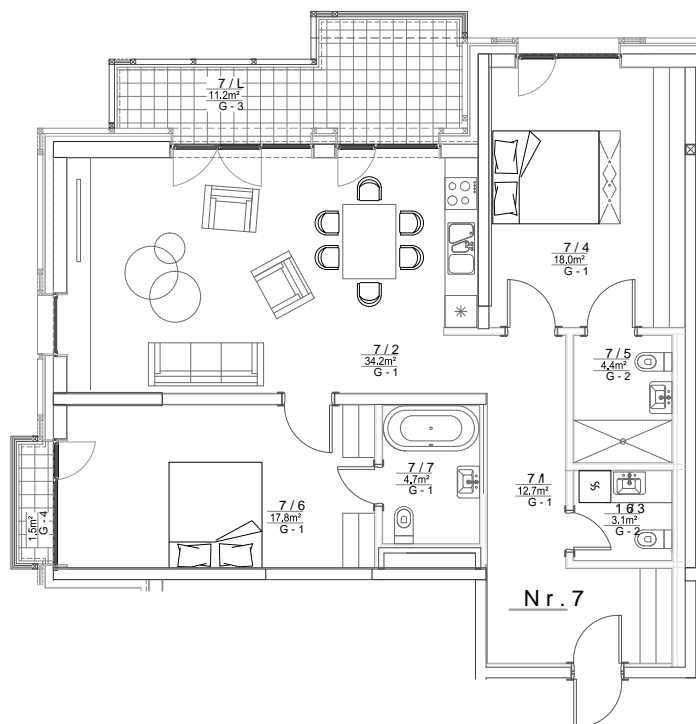

VILLA Hepburn

Апартаменты № 14

2 Этаж

Терраса	12.70 м ²
Жилая площадь	94.90 м ²
Общая площадь	107.6 м ²
Прихожая	12.70 м ²
Гостиная с кухней	34.20 м ²
Туалет	3.10 м ²
Спальня	17.80 м ²
Санузел	4.40 м ²
Спальня	18.00 м ²
Ванная комната	4.70 м ²
Лоджия	11.20 м ²
Балкон	1.50 м ²