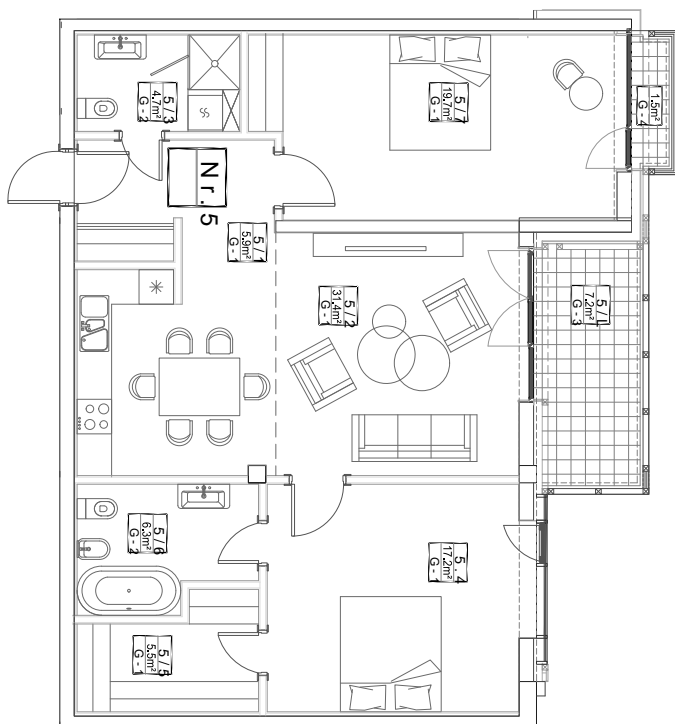

VILLA Hepburn

Апартаменты № 16

2 Этаж

| | |
|---------------|----------------------|
| Терраса | 8.70 м ² |
| Жилая площадь | 90.70 м ² |
| Общая площадь | 99.4 м ² |

| | |
|-------------------|----------------------|
| Спальня | 19.70 м ² |
| Санузел | 4.70 м ² |
| Гостиная с кухней | 31.40 м ² |
| Лоджия | 1.50 м ² |
| Лоджия | 7.20 м ² |
| Спальня | 17.20 м ² |
| Гардероб | 5.50 м ² |
| Ванная | 6.30 м ² |
| Прихожая | 5.90 м ² |