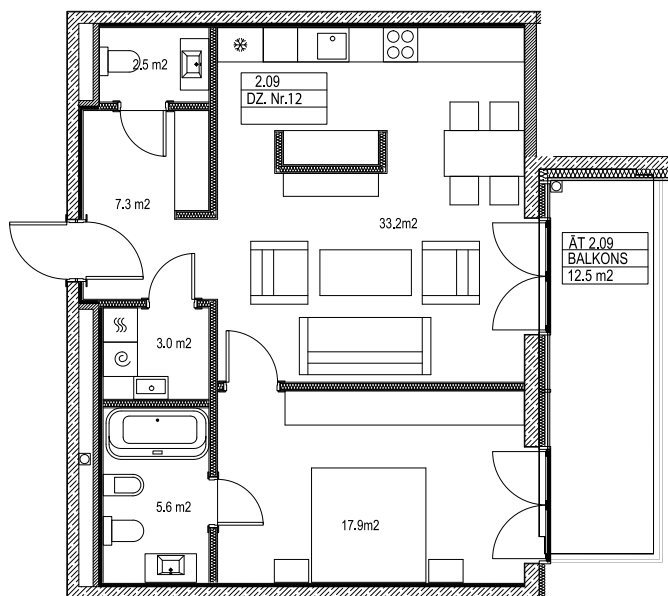

VILLA Dietrich

Апартаменты № 12

2 Этаж

Терраса	12.50 м²
Жилая площадь	69.50 м²
Общая площадь	82 м²
Прихожая	7.30 м²
Туалет	2.50 м²
Хозяйственное помещение	3.00 м²
Гостиная с кухней	33.20 м²
Спальня	17.90 м²
Ванная комната	5.60 м²
Балкон	12.50 м²