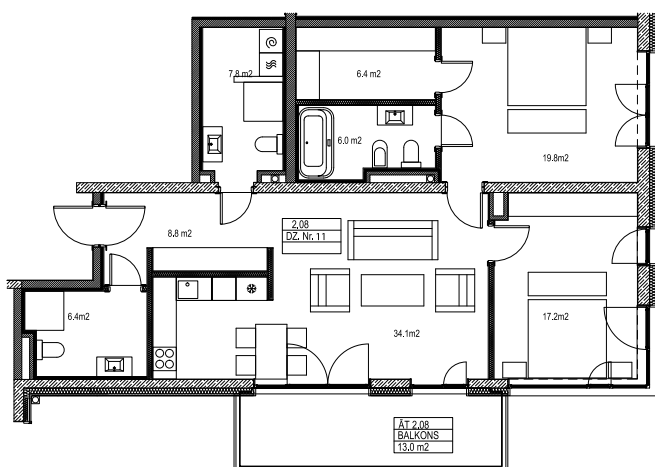

# VILLA Dietrich

## Апартаменты № 11

### 2 Этаж

Терраса	13.00 м²
Жилая площадь	106.50 м²
Общая площадь	119.5 м²

Прихожая	8.80 м²
Санузел	6.40 м²
Гостиная с кухней	34.10 м²
Спальня	17.20 м²
Спальня	19.80 м²
Ванная комната	6.00 м²
Гардероб	6.40 м²
Балкон	13.00 м²
Санузел	7.80 м²