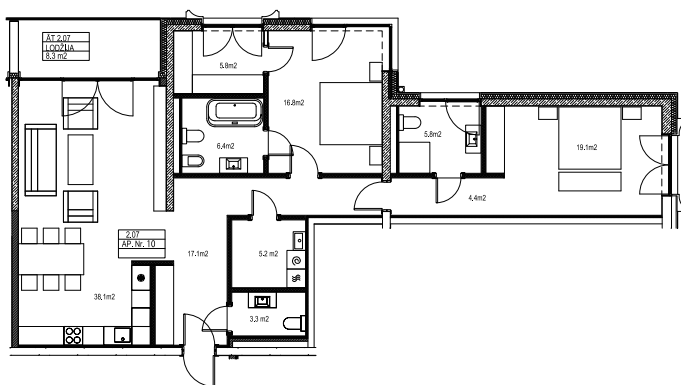

## Апартаменты № 10

### 2 Этаж

Терраса	8.30 м²
Жилая площадь	122.00 м²
Общая площадь	130.3 м²

Прихожая	17.10 м²
Туалет	3.30 м²
Хозяйственное помещение	5.20 м²
Гостиная с кухней	38.10 м²
Спальня	16.80 м²
Ванная комната	6.40 м²
Гардероб	5.80 м²
Коридор	4.40 м²
Санузел	5.80 м²
Спальня	19.10 м²
Балкон	8.30 м²