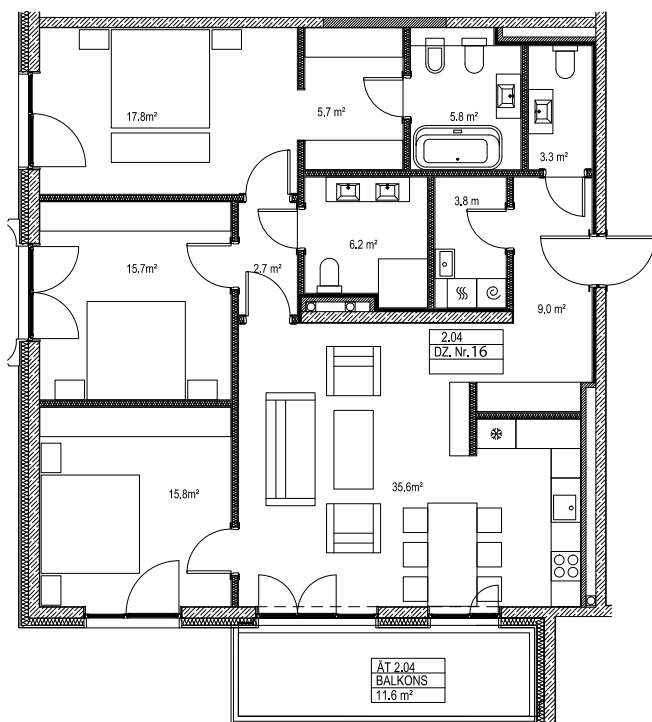

VILLA Dietrich

Апартаменты № 16

2 Этаж

Терраса	11.60 м²
Жилая площадь	121.40 м²
Общая площадь	133 м²

Прихожая	9.00 м²
Туалет	3.30 м²
Гостиная с кухней	35.60 м²
Спальня	15.80 м²
Коридор	2.70 м²
Спальня	15.70 м²
Санузел	6.20 м²
Спальня	17.80 м²
Гардероб	5.70 м²
Ванная комната	5.80 м²
Балкон	11.60 м²
Хозяйственное помещение	3.80 м²