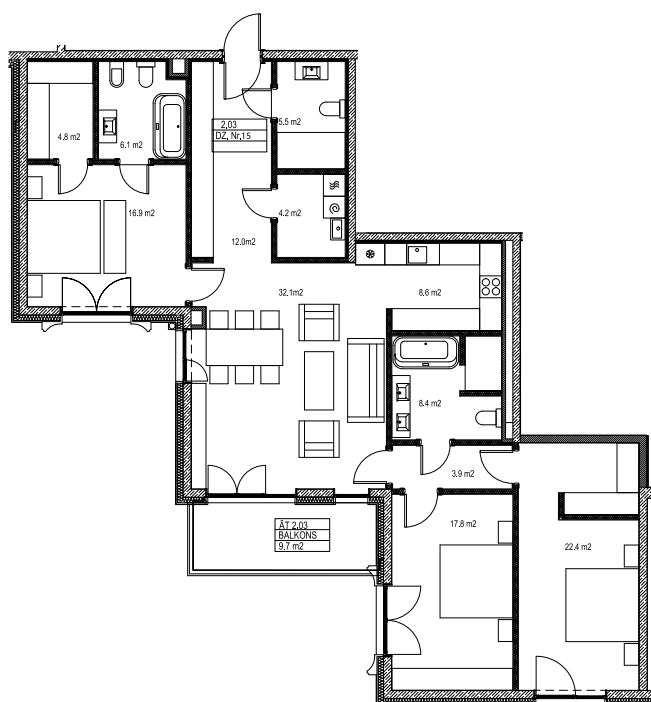

# VILLA Dietrich

## Апартаменты № 15

### 2 Этаж

Терраса	9.70 м²
Жилая площадь	142.70 м²
Общая площадь	152.4 м²

Прихожая	12.00 м²
Санузел	5.50 м²
Хозяйственное помещение	4.20 м²
Спальня	16.90 м²
Ванная комната	6.10 м²
Гардероб	4.80 м²
Гостиная	32.10 м²
Кухня	8.60 м²
Коридор	3.90 м²
Спальня	17.80 м²
Спальня	22.40 м²
Ванная комната	8.40 м²
Балкон	9.70 м²