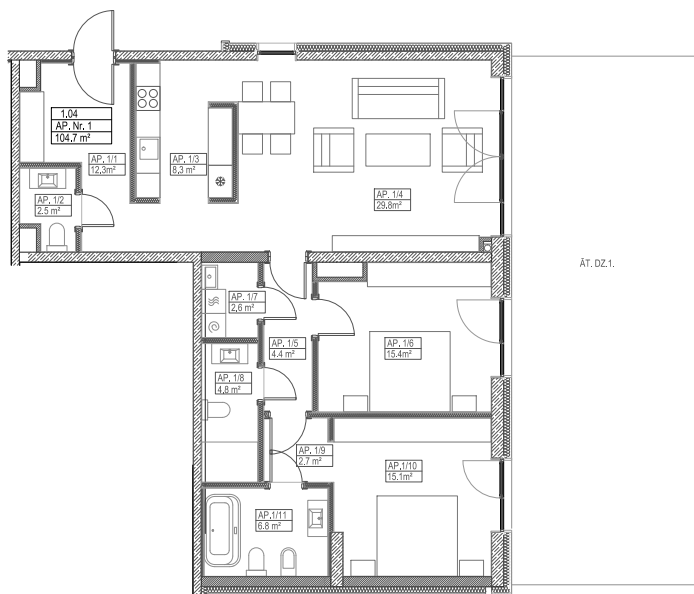

VILLA Dietrich

Апартаменты № 1

1 Этаж

Терраса	30.22 м²
Жилая площадь	104.20 м²
Общая площадь	134.42 м²

Спальня	15.10 м²
Гостиная	29.90 м²
Спальня	16.00 м²
Ванная	5.90 м²
Коридор	2.70 м²
Коридор	4.40 м²
Подсобное помещение	2.60 м²
Санузел	4.70 м²
Кухня	8.40 м²
Санузел	2.30 м²
Прихожая и коридор	12.20 м²
Земельный участок	61.20 м²